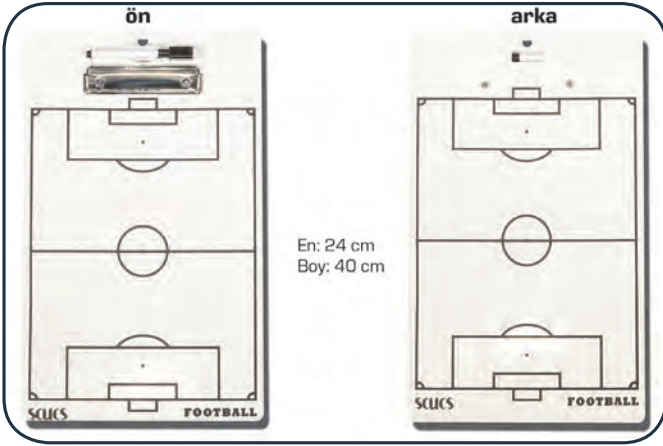

ADN
11415

0145

ADN
10661

FUTBOL TAKTİK TAHTASI

- En 23cm
- Boy 40cm
- Kalemli ve kalem takma bölmeli
 - Dosya takma aparatlı
- Ön ve arkası futbol saha çizimli
 - Kolay silinebilir

ADN
10678

BASKETBOL TAKTİK TAHTASI

- En 23cm
- Boy 40cm
- Kalemli ve kalem takma bölmeli
 - Dosya takma aparatlı
- Ön ve arkası basketbol saha çizimli
 - Kolay silinebilir

VOLEYBOL TAKTİK TAHTASI

- En 23cm
- Boy 40cm
- Kalemli ve kalem takma bölmeli
- Dosya takma aparatlı
- Ön ve arkası voleybol saha çizimli
- Kolay silinebilir

HENTBOL TAKTİK TAHTASI

- En 23cm
- Boy 40cm
- Kalemli ve kalem takma bölmeli
- Dosya takma aparatlı
- Ön ve arkası hentbol saha çizimli
- Kolay silinebilir

ADN
10364

ZIPLAMA ENGELİ GEÇMELİ

- Darbeye dayanıklı plastik boru
 - 65cm genişlik
- 10cm.'den 70cm.'e kadar yükseklik
 - Plastik boru ayaklı