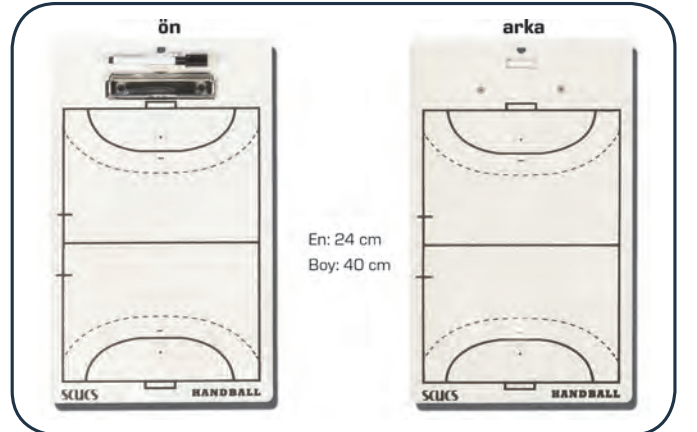

ADN
11415

0145

ADN
10661

FUTBOL TAKTİK TAHTASI

- En 23cm
- Boy 40cm
- Kalemli ve kalem takma bölmeli
 - Dosya takma aparatlı
- Ön ve arkası futbol saha çizimli
 - Kolay silinebilir

ADN
10678

BASKETBOL TAKTİK TAHTASI

- En 23cm
- Boy 40cm
- Kalemli ve kalem takma bölmeli
 - Dosya takma aparatlı
- Ön ve arkası basketbol saha çizimli
 - Kolay silinebilir

VOLEYBOL TAKTİK TAHTASI

- En 23cm
- Boy 40cm
- Kalemli ve kalem takma bölmeli
- Dosya takma aparatlı
- Ön ve arkası voleybol saha çizimli
- Kolay silinebilir

HENTBOL TAKTİK TAHTASI

- En 23cm
- Boy 40cm
- Kalemli ve kalem takma bölmeli
- Dosya takma aparatlı
- Ön ve arkası hentbol saha çizimli
- Kolay silinebilir

ADN
10364

ZIPLAMA ENGELİ GEÇMELİ

- Darbeye dayanıklı plastik boru
 - 65cm genişlik
- 10cm.'den 70cm.'e kadar yükseklik
 - Plastik boru ayaklı