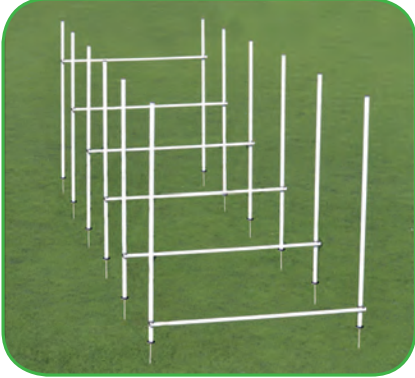

ADN
11224

KONDİSYON ÇEMBERİ

- 6 adet 42cm çaplı çember
- 6 adet 48cm çaplı çember
- 12 'li taşıma çantalı set
- Kırmızı - mavi - beyaz - sarı 4 renkli

ADN
10562

ADN
10265
10272

SLALOM SETİ BOŞ / DOLU

- 12 adet su veya kum doldurulabilen takoz
- 12 adet 130cm uzunluğunda plastik takoz çubuğu
 - 6 adet yükseklik ayar plastik çubuğu
- 12 adet kelepçeden oluşan 6 ayarlanabilir engelli
 - Taşıma çantalıdır
- Tüm sahalara uygundur

ADN
10289

SLALOM SETİ ÇİVİLİ

- 12 adet su veya kum doldurulabilen takoz
- Çubuk uçlarında 15cm uzunluğunda metal çivi
 - 6 adet yükseklik ayar plastik çubuğu
- 12 adet kelepçeden oluşan 6 ayarlanabilir engelli
 - Koli ambalajlı
- Tüm sahalara uygundur