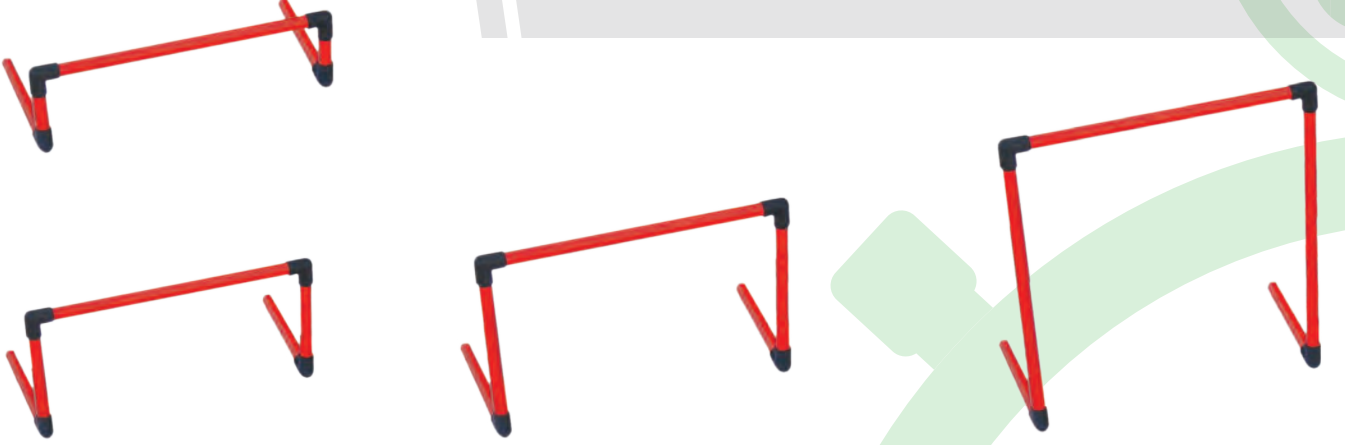

- En 23cm
- Boy 40cm
- Kalemli ve kalem takma bölmeli
 - Dosya takma aparatlı
- Ön ve arkası basketbol saha çizimli
 - Kolay silinebilir

VOLEYBOL TAKTİK TAHTASI

- En 23cm
- Boy 40cm
- Kalemli ve kalem takma bölmeli
- Dosya takma aparatlı
- Ön ve arkası voleybol saha çizimli
- Kolay silinebilir

HENTBOL TAKTİK TAHTASI

- En 23cm
- Boy 40cm
- Kalemli ve kalem takma bölmeli
- Dosya takma aparatlı
- Ön ve arkası hentbol saha çizimli
- Kolay silinebilir

ADN
10364

ZIPLAMA ENGELİ GEÇMELİ

- Darbeye dayanıklı plastik boru
 - 65cm genişlik
- 10cm.'den 70cm.'e kadar yükseklik
 - Plastik boru ayaklı