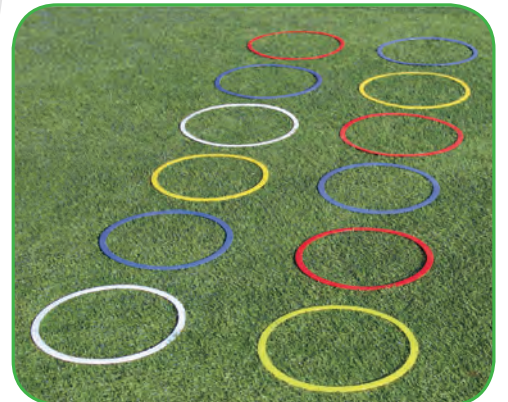

KONDİSYON ÇEMBERİ

- 6 adet 42cm çaplı çember
- 6 adet 48cm çaplı çember
- 12 'li taşıma çantalı set
- Kırmızı - mavi - beyaz - sarı 4 renkli

ADN
10562