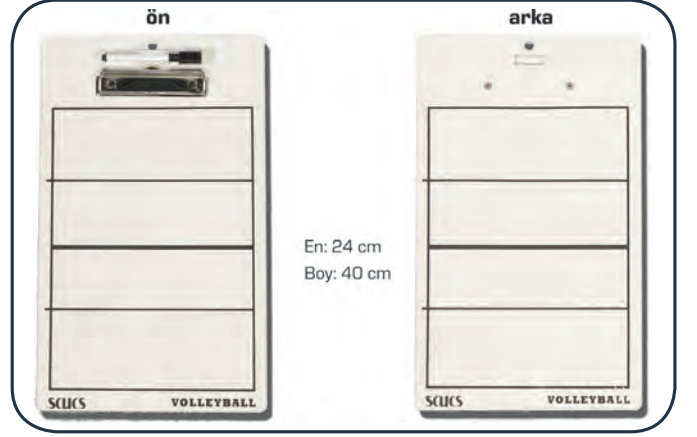

ADN
11415

0145

ADN
10661

FUTBOL TAKTİK TAHTASI

- En 23cm
- Boy 40cm
- Kalemli ve kalem takma bölmeli
 - Dosya takma aparatlı
- Ön ve arkası futbol saha çizimli
 - Kolay silinebilir

ADN
10678

BASKETBOL TAKTİK TAHTASI

- En 23cm
- Boy 40cm
- Kalemli ve kalem takma bölmeli
 - Dosya takma aparatlı
- Ön ve arkası basketbol saha çizimli
 - Kolay silinebilir

VOLEYBOL TAKTİK TAHTASI

- En 23cm
- Boy 40cm
- Kalemli ve kalem takma bölmeli
- Dosya takma aparatlı
- Ön ve arkası voleybol saha çizimli
- Kolay silinebilir