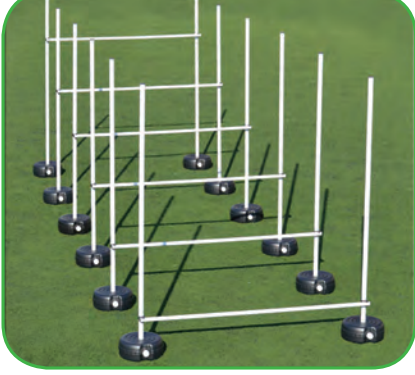

ADN
11224

KONDİSYON ÇEMBERİ

- 6 adet 42cm çaplı çember
- 6 adet 48cm çaplı çember
- 12 'li taşıma çantalı set
- Kırmızı - mavi - beyaz - sarı 4 renkli

ADN
10562

ADN
10265
10272

SLALOM SETİ BOŞ / DOLU

- 12 adet su veya kum doldurulabilen takoz
- 12 adet 130cm uzunluğunda plastik takoz çubuğu
 - 6 adet yükseklik ayar plastik çubuğu
- 12 adet kelepçeden oluşan 6 ayarlanabilir engelli
 - Taşıma çantalıdır
- Tüm sahalara uygundur