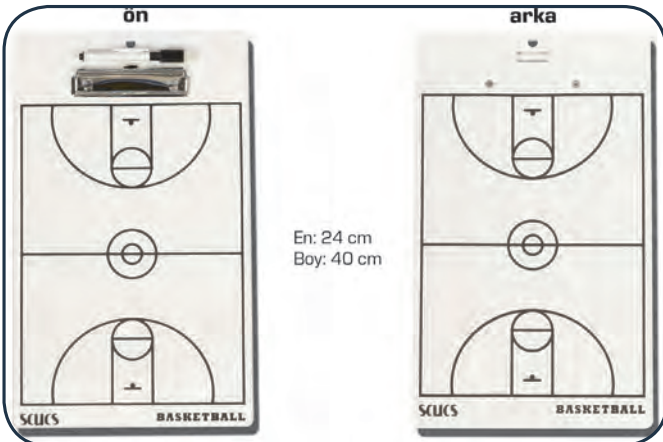

ADN
11415

0145

ADN
10661

FUTBOL TAKTİK TAHTASI

- En 23cm
- Boy 40cm
- Kalemli ve kalem takma bölmeli
 - Dosya takma aparatlı
- Ön ve arkası futbol saha çizimli
 - Kolay silinebilir

ADN
10678

BASKETBOL TAKTİK TAHTASI

- En 23cm
- Boy 40cm
- Kalemli ve kalem takma bölmeli
 - Dosya takma aparatlı
- Ön ve arkası basketbol saha çizimli
 - Kolay silinebilir

VOLEYBOL TAKTİK TAHTASI

- En 23cm
- Boy 40cm
- Kalemli ve kalem takma bölmeli
- Dosya takma aparatlı
- Ön ve arkası voleybol saha çizimli
- Kolay silinebilir

HENTBOL TAKTİK TAHTASI

- En 23cm
- Boy 40cm
- Kalemli ve kalem takma bölmeli
- Dosya takma aparatlı
- Ön ve arkası hentbol saha çizimli
- Kolay silinebilir

ADN
10364

ZIPLAMA ENGELİ GEÇMELİ

- Darbeye dayanıklı plastik boru
 - 65cm genişlik
- 10cm.'den 70cm.'e kadar yükseklik
 - Plastik boru ayaklı