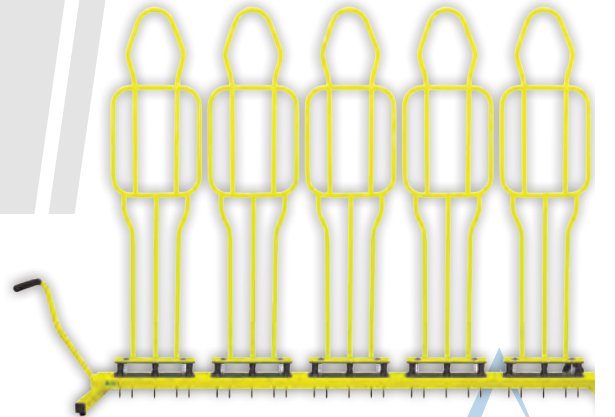

METAL BARAJ ADAM BEŞLİ ARABALI

- Adam yüksekliği çivi hariç 180cm
- Adam genişliği 45cm
- Metal
- Çivili ve Yaylı
- Ön arka esneyebilen
- Araba yüksekliği 15cm
- Araba genişliği 250cm
- Taşıma kollu
- Statik boyalı
- Arabalı veya arabasız kullanılır
- Arabaya kolay takılıp çıkartılabilir
- Çim dahil tüm sahalarda kullanılabilir
- Florasan sarı renkli
- 5'li arabalı baraj adam

ADN
591