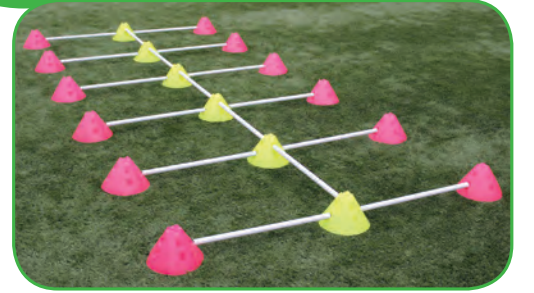

ÇOK FONKSİYONLU ÇANAK SETİ

- Çapı 24cm
- Yükseklik 15cm
- 5cm-10cm-15cm yükseklik çubuk takma özelliği
- 18 büyük çanak
- 65cm. uzunluğunda 17 plastik çubuk

ADN
723