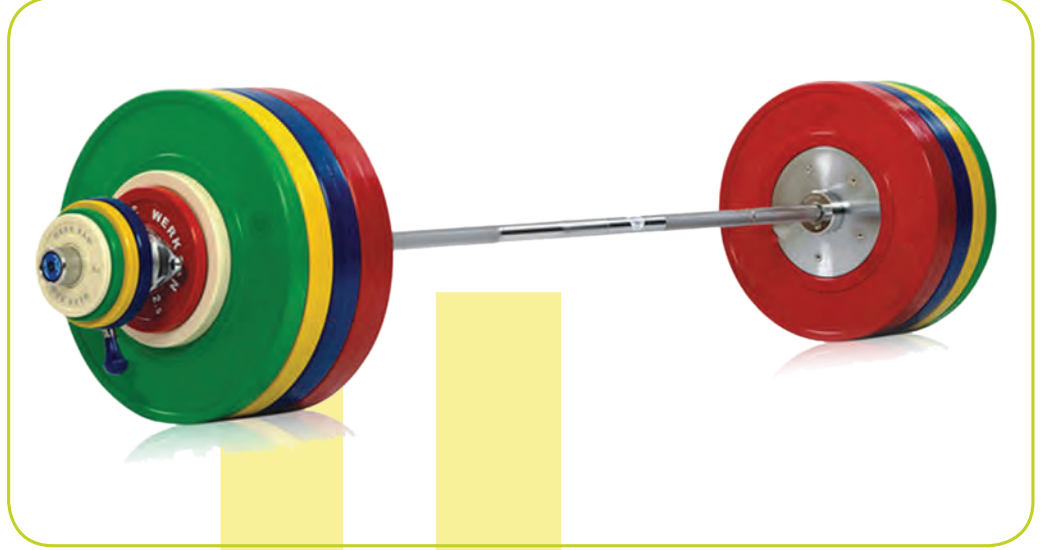

—H HALTER EKİPMANLARI —H

GM-9550

HALTER PLATFORMU

- 2x3m ebatlarında
- Plywood üzerine kauçuk kaplama

GM-9551

HALTER PLATFORMU

- 2,5x3m ebatlarında
- Plywood üzerine kauçuk kaplama