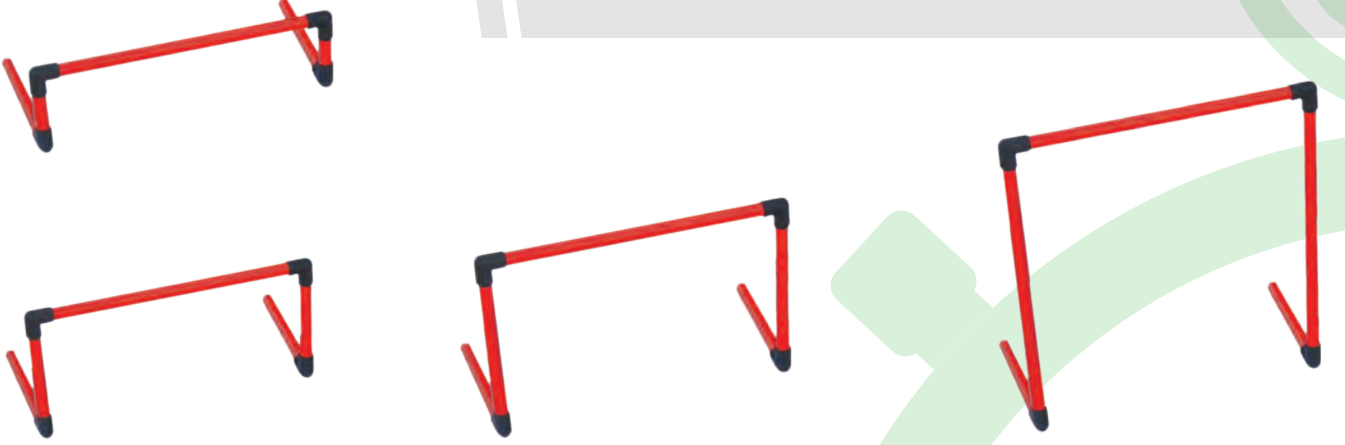

HENTBOL TAKTİK TAHTASI

- En 23cm
- Boy 40cm
- Kalemli ve kalem takma bölmeli
- Dosya takma aparatlı
- Ön ve arkası hentbol saha çizimli
- Kolay silinebilir

ADN
10364

ZIPLAMA ENGELİ GEÇMELİ

- Darbeye dayanıklı plastik boru
 - 65cm genişlik
- 10cm.'den 70cm.'e kadar yükseklik
 - Plastik boru ayaklı