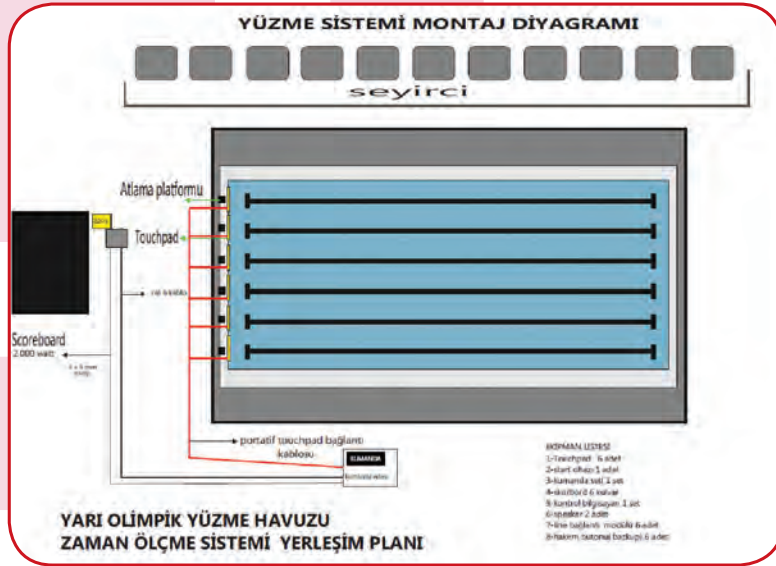

YÜZME SKORBORD

- 145x200cm özel lazer kesim
- Elektrostatik fırın boyalı dış kasa
- 13x25cm display boyutu
- Oyuncu kulvar göstergeleri
- Oyuncu yarış sonucu derecesi
- Dakika, saniye ve salise göstergeleri
- Su geçirmez kulvar başı el butonları
- Otomatik start kornası
- 2 yıl garanti
- **Uzaktan Kumandalı**

SB-14