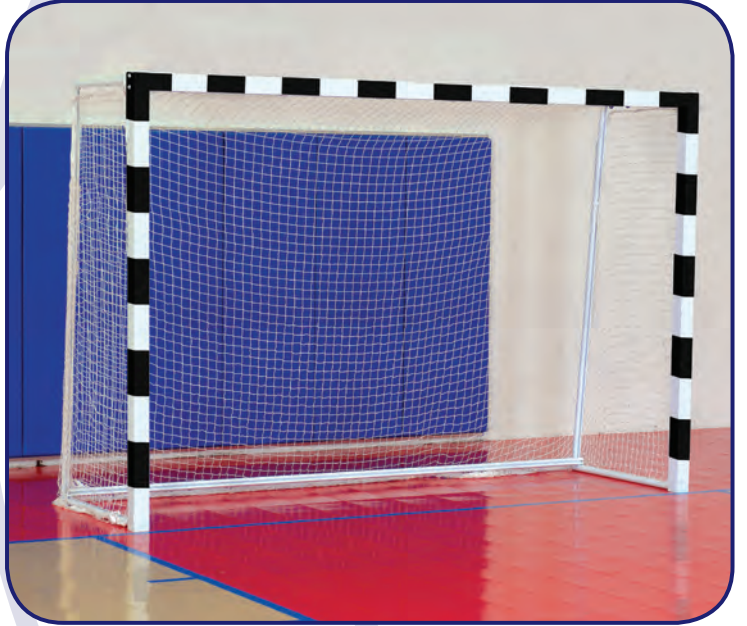

FT-9016

+ SAHA ve BAKIM MALZEMELERİ

- Saha Fırça Aparatı
- Top Yuvarlama Aparatı
- Dragmat
- Saha Çizgi Makinası

Passera
CA-02518

Passera
1980

HENTBOL KALELERİ

HB-2141

ALÜMİNYUM MODELLER