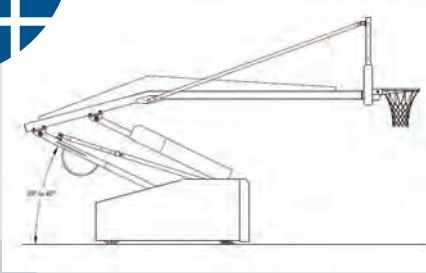

FIBA ONAYLI POTALAR

- 12mm Temperli Cam Panyalı
- Profesyonel Esnek Tip Çemberli
- Koruyucu Döşemeli
- Yaylı ya da Elektrik Motorlu Katlanabilir Sistem
- **FIBA Onay Belgesi - Level 1**

DÖŞEME RENK OPSİYONLARI

01	02	03	04	05	06	07	08	09	10
Mavi	Kırmızı	Beyaz	Turuncu	Sarı	Krem Rengi	Gri	Siyah	Lacivert	Yeşil