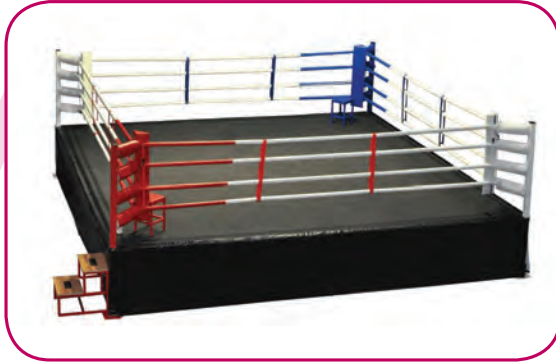

- İsteğe Göre File Yüksekliği Ayarlanabilir
- Ağırlıklı
- Tekerlekli ve Seyyar

DIĞER SPORLAR / 

KORFBALL

TETHERBALL

PIPEBALL

BOKS RİNGLERİ

GM-9540

MAÇ TİPİ

- 7,8x7,8m AIBA Standartlarında ya da 7x7m Ebatlarında Profesyonel Maç Ringi
- 1m Zemin Yüksekliği
- Özel Canvas Branda, Alt Ahşaplar 20mm Playwood, Metal Konstrüksiyon Aksam Komple Elektrostatik Fırın Boyalı
- Komple Demonte Sistem