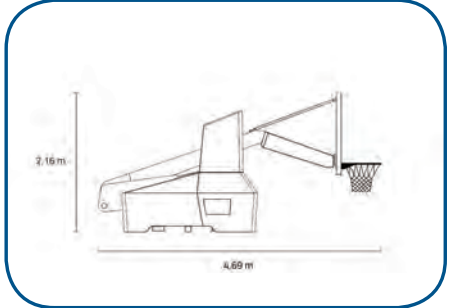

FIBA ONAYLI POTALAR

- 12mm Temperli Cam Panyalı
- Profesyonel Esnek Tip Çemberli
- Koruyucu Döşemeli
- Elektrik Motorlu Katlanabilir Sistem
- **FIBA Onay Belgesi - Level 1**

Red 15

DÖŞEME RENK OPSİYONLARI

01	02	03	04	05	06	07	08	09	10
Mavi	Kırmızı	Beyaz	Turuncu	Sarı	Krem Rengi	Gri	Siyah	Lacivert	Yeşil