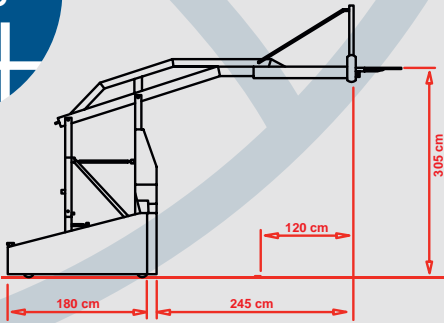

AD-1245

BASKETBOL POTASI

- Profesyonel Kulüp Model Basketbol Potası
- Seyyar, Tekerlekli, Ağırlıklı, Katlanabilir
- 12mm (6mm+6mm) Temperli Cam Panyalı
- Profesyonel Esnek Tip Çemberli
- Koruyucu Döşemeli
- Yaylı Katlanabilir Sistem
- Opsiyonel 12mm ya da 15mm Akırlık Cam Panyalı

DÖŞEME RENK OPSİYONLARI

01	02	03	04	05	06	07	08	09	10
Mavi	Kırmızı	Beyaz	Turuncu	Sarı	Krem Rengi	Gri	Siyah	Lacivert	Yeşil