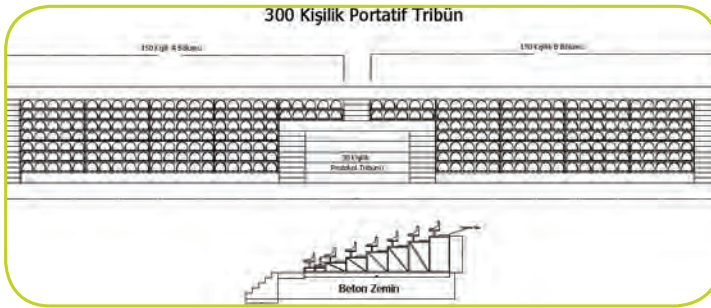

GM-225

PROTOKOL - VIP KOLTUK

- Arkalıklı, katlanabilir
- İsteğe göre kumaş veya deri döşeme
- Zemine monte sistem

GM-222

TRİBÜN SİSTEMLERİ

- Projeye veya Alan Ölçüsüne Göre Özel Üretim
- Metal Aksamlar Komple Daldırma Galvaniz Kaplama
- PVC Arkalıklı Koltuklu
- Çatılı ya da Çatısız Sistem