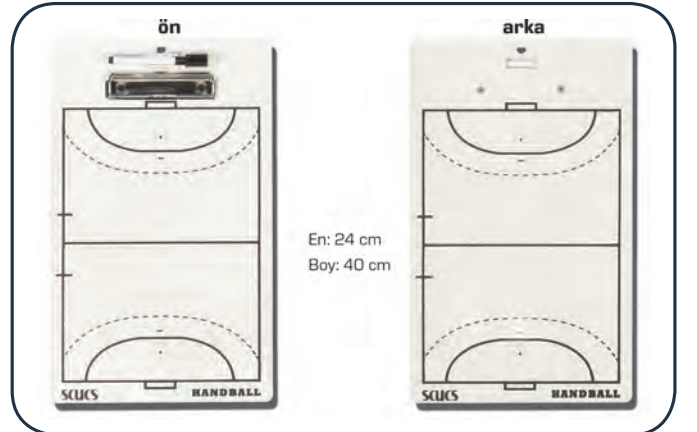

ADN
11415

0145

ADN
10661

FUTBOL TAKTİK TAHTASI

- En 23cm
- Boy 40cm
- Kalemli ve kalem takma bölmesi
 - Dosya takma aparatlı
- Ön ve arkası futbol saha çizimli
 - Kolay silinebilir

ADN
10678

BASKETBOL TAKTİK TAHTASI

- En 23cm
- Boy 40cm
- Kalemli ve kalem takma bölmesi
 - Dosya takma aparatlı
- Ön ve arkası basketbol saha çizimli
 - Kolay silinebilir

VOLEYBOL TAKTİK TAHTASI

- En 23cm
- Boy 40cm
- Kalemli ve kalem takma bölmeli
- Dosya takma aparatlı
- Ön ve arkası voleybol saha çizimli
- Kolay silinebilir

HENTBOL TAKTİK TAHTASI

- En 23cm
- Boy 40cm
- Kalemli ve kalem takma bölmeli
- Dosya takma aparatlı
- Ön ve arkası hentbol saha çizimli
- Kolay silinebilir

ADN
10364

ZIPLAMA ENGELİ GEÇMELİ

- Darbeye dayanıklı plastik boru
 - 65cm genişlik
- 10cm.'den 70cm.'e kadar yükseklik
 - Plastik boru ayaklı