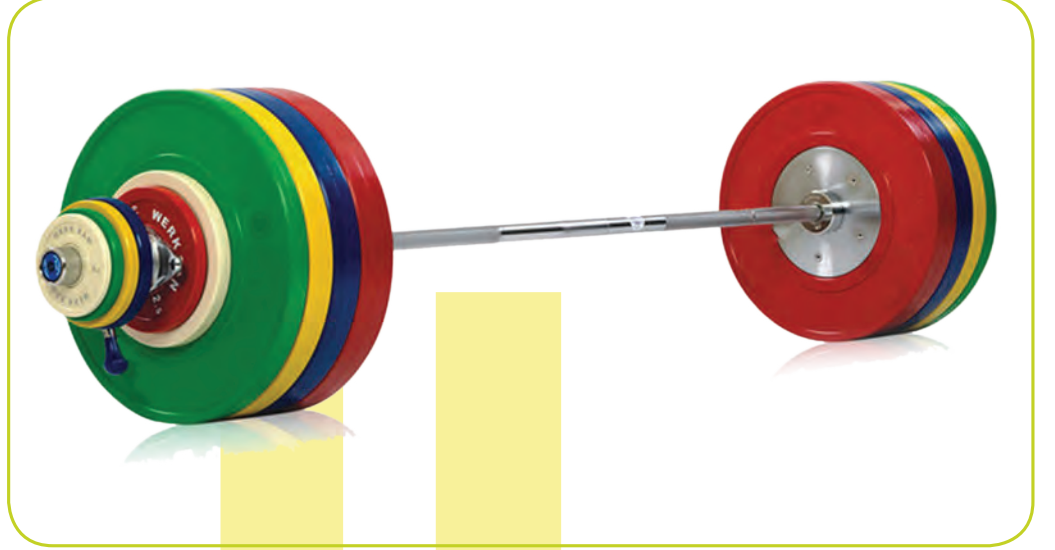

GM-9551

HALTER PLATFORMU

- 2,5x3m ebatlarında
- Plywood üzerine kauçuk kaplama

TRIBÜN SİSTEM VE KOLTUKLARI

GM-707

Genişlik (A) : 44,5 cm

Derinlik (B) : 43 cm

Yükseklik (C) : 31,5 cm