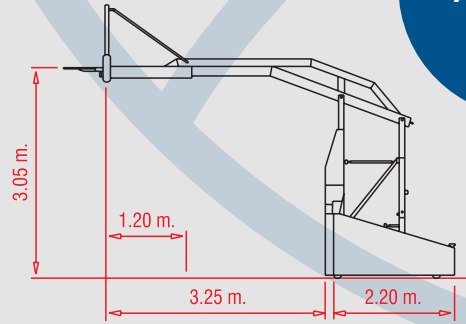

BASKETBOL POTALARI

PROFESYONEL NBA BASKETBOL POTASI

- Seyyar, Tekerlekli, Ağırlıklı, Katlanabilir
- 12mm (6mm+6mm) Temperli Cam Panyalı
- Profesyonel Esnek Tip Çemberli
- Koruyucu Döşemeli
- Yaylı Katlanabilir Sistem
- Opsiyonel 12mm ya da 15mm Akrilik Cam Panyalı