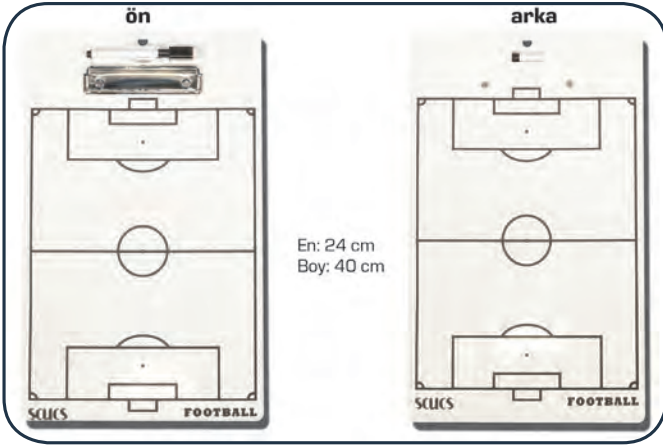

ADN
11415

0145

ADN
10661

FUTBOL TAKTİK TAHTASI

- En 23cm
- Boy 40cm
- Kalemli ve kalem takma bölmesi
 - Dosya takma aparatlı
- Ön ve arkası futbol saha çizimli
 - Kolay silinebilir

ADN
10678

BASKETBOL TAKTİK TAHTASI

- En 23cm
- Boy 40cm
- Kalemli ve kalem takma bölmesi
 - Dosya takma aparatlı
- Ön ve arkası basketbol saha çizimli
 - Kolay silinebilir

VOLEYBOL TAKTİK TAHTASI

- En 23cm
- Boy 40cm
- Kalemli ve kalem takma bölmeli
- Dosya takma aparatlı
- Ön ve arkası voleybol saha çizimli
- Kolay silinebilir