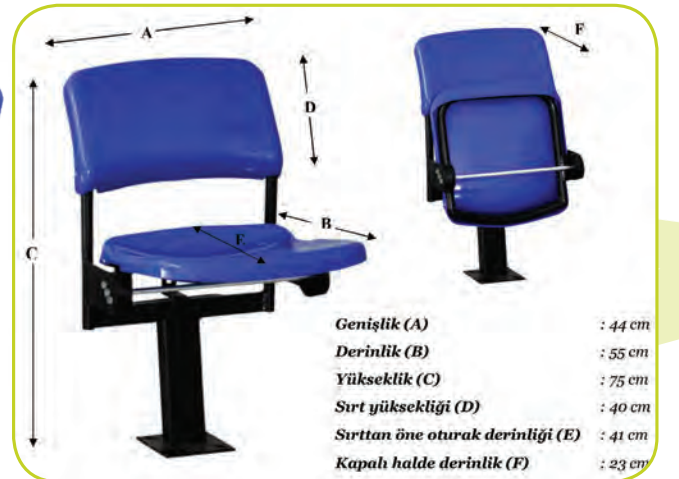

GM-781

KATLANIR KOLTUKLAR - ZEMİNE MONTE

- Polypropilen co-polymer malzemeden imal
  - Yüksek darbe mukavemetli
  - Renk solmalarını önleyici UV katkı