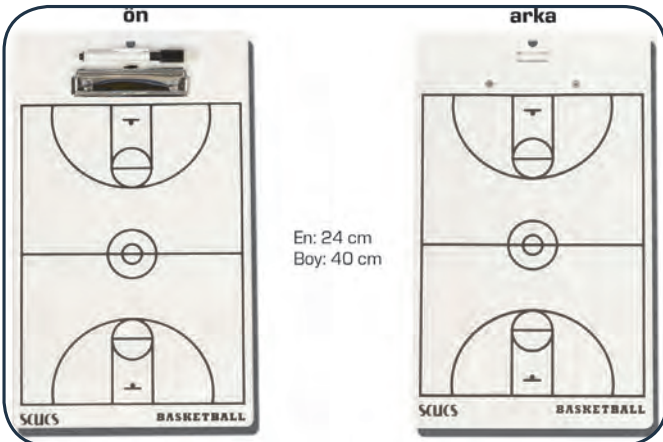

ADN
11415

0145

ADN
10661

FUTBOL TAKTİK TAHTASI

- En 23cm
- Boy 40cm
- Kalemli ve kalem takma bölmesi
 - Dosya takma aparatlı
- Ön ve arkası futbol saha çizimli
 - Kolay silinebilir

ADN
10678

BASKETBOL TAKTİK TAHTASI

- En 23cm
- Boy 40cm
- Kalemli ve kalem takma bölmesi
 - Dosya takma aparatlı
- Ön ve arkası basketbol saha çizimli
 - Kolay silinebilir

VOLEYBOL TAKTİK TAHTASI

- En 23cm
- Boy 40cm
- Kalemli ve kalem takma bölmeli
- Dosya takma aparatlı
- Ön ve arkası voleybol saha çizimli
- Kolay silinebilir