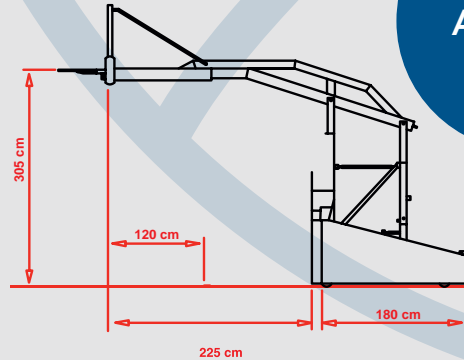

DÖŞEME RENK OPSİYONLARI

01	02	03	04	05	06	07	08	09	10
Mavi	Kırmızı	Beyaz	Turuncu	Sarı	Krem Rengi	Gri	Siyah	Lacivert	Yeşil

BASKETBOL POTASI

• Profesyonel Kolej Model Basketbol Potası

- Seyyar, Tekerlekli, Ağırlıklı, Katlanabilir
- 12mm (6mm+6mm) Temperli Cam Panyalı
- Profesyonel Esnek Tip Çemberli
- Koruyucu Döşemeli
- Yaylı Katlanabilir Sistem
- Opsiyonel 12mm ya da 15mm Akrilik Cam Panyalı