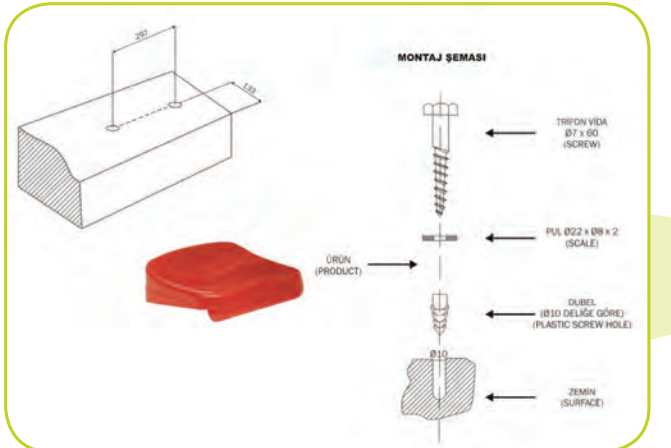

Genişlik (A) : 43 cm

Derinlik (B) : 37 cm

Yükseklik (C) : 18 cm