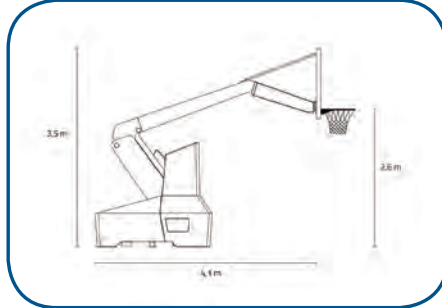

FIBA ONAYLI POTALAR

- 12mm Temperli Cam Panyalı
- Profesyonel Esnek Tip Çemberli
- Koruyucu Döşemeli
- Elektrik Motorlu Katlanabilir Sistem
- **FIBA Onay Belgesi - Level 1**

Red 15

DÖŞEME RENK OPSİYONLARI

01	02	03	04	05	06	07	08	09	10
Mavi	Kırmızı	Beyaz	Turuncu	Sarı	Krem Rengi	Gri	Siyah	Lacivert	Yeşil