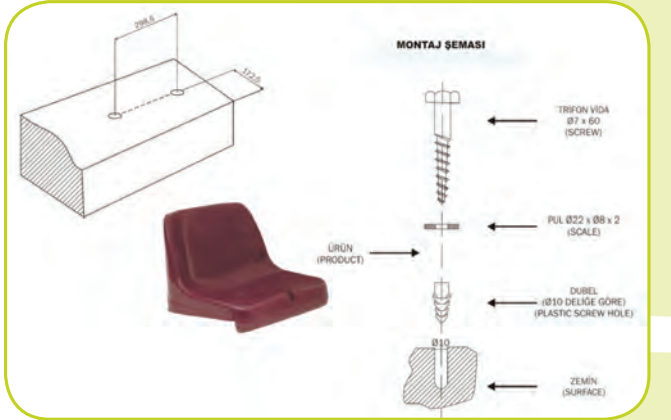

GM-707

Genişlik (A) : 44,5 cm

Derinlik (B) : 43 cm

Yükseklik (C) : 31,5 cm

ARKALIKLI KOLTUKLAR

- Polypropilen co-polymer malzemeden imal
  - Yüksek darbe mukavemetli
  - Renk solmalarını önleyici UV katkı

ARKALIKSIZ KOLTUKLAR

- Polypropilen co-polymer malzemeden imal
  - Yüksek darbe mukavemetli
  - Renk solmalarını önleyici UV katkı

GM-701

Genişlik (A) : 43 cm

Derinlik (B) : 37 cm

Yükseklik (C) : 18 cm