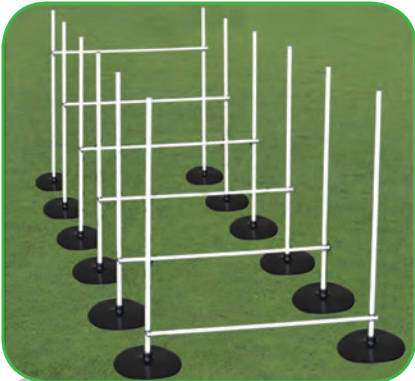

SLALOM SETİ ÇİVİLİ

- 12 adet su veya kum doldurulabilen takoz
- Çubuk uçlarında 15cm uzunluğunda metal çivi
  - 6 adet yükseklik ayar plastik çubuğu
- 12 adet kelepçeden oluşan 6 ayarlanabilir engelli
  - Koli ambalajlı
- Tüm sahalara uygundur

ADN
10630