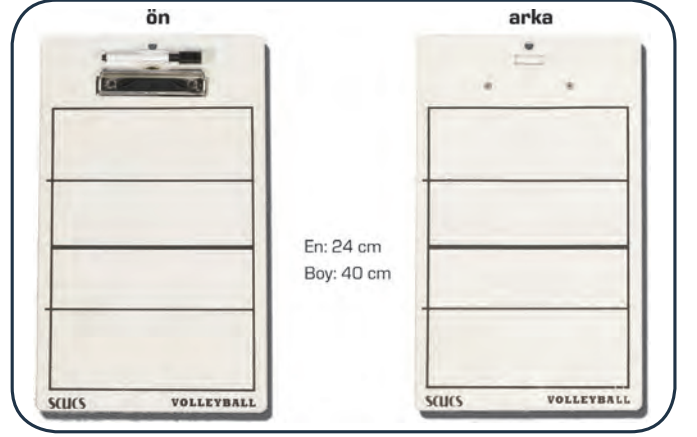

ADN
11415

0145

ADN
10661

FUTBOL TAKTİK TAHTASI

- En 23cm
- Boy 40cm
- Kalemli ve kalem takma bölmesi
 - Dosya takma aparatlı
- Ön ve arkası futbol saha çizimli
 - Kolay silinebilir

ADN
10678

BASKETBOL TAKTİK TAHTASI

- En 23cm
- Boy 40cm
- Kalemli ve kalem takma bölmesi
 - Dosya takma aparatlı
- Ön ve arkası basketbol saha çizimli
 - Kolay silinebilir

VOLEYBOL TAKTİK TAHTASI

- En 23cm
- Boy 40cm
- Kalemli ve kalem takma bölmeli
- Dosya takma aparatlı
- Ön ve arkası voleybol saha çizimli
- Kolay silinebilir