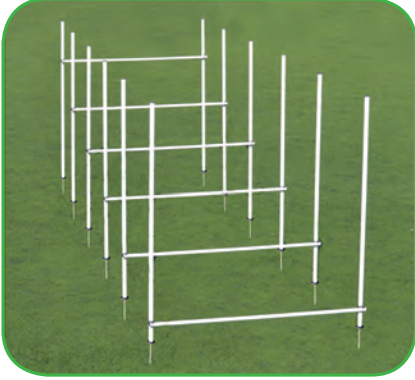

SLALOM SETİ BOŞ / DOLU

- 12 adet su veya kum doldurulabilen takoz
- 12 adet 130cm uzunluğunda plastik takoz çubuğu
  - 6 adet yükseklik ayar plastik çubuğu
- 12 adet kelepçeden oluşan 6 ayarlanabilir engelli
  - Taşıma çantalıdır
- Tüm sahalara uygundur

ADN
10289