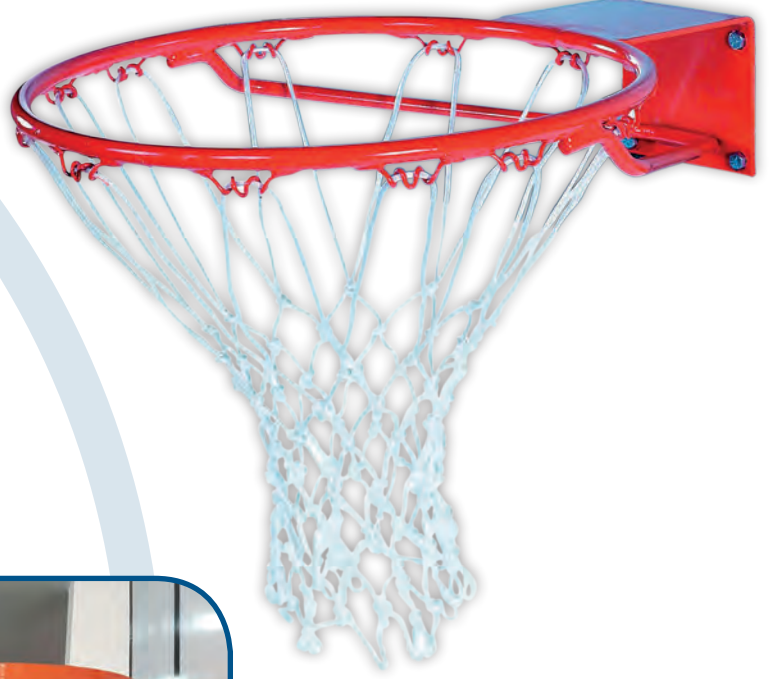

BC-201

BASKETBOL ÇEMBERLERİ

• Sabit Model

- Sabit Tip
- Özel File Kancalı
- Uluslararası Ölçülerde Delik Merkezi