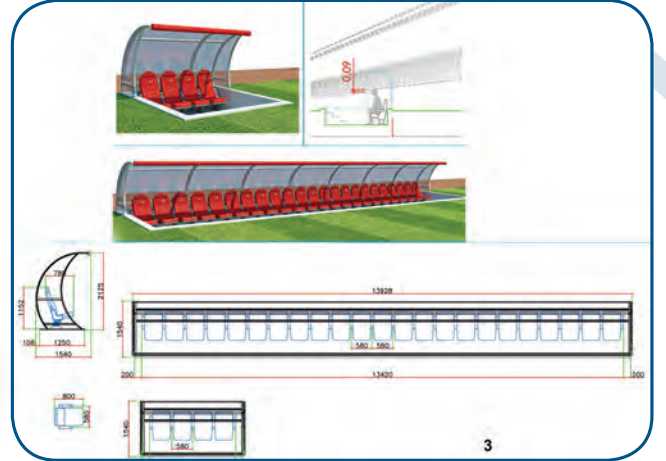

FT-9004/1

YEDEK OYUNCU KULÜBELERİ

• Profesyonel Model

- Profesyonel Sistem Katlanır Koltuklar (İsteğe Göre Isıtmalı Koltuk)
- İstenilen Kişi Sayısı Kadar Yapılabilir.
- Metal Konstrüksiyon Kısmı Daldırma Galvaniz Kaplı
- Sirt Kısımlar Şeffaf Kırılmaz Solid Kaplama