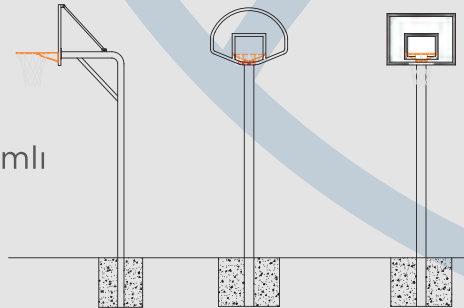

TEK DİREKLİ POTALAR

• 90*120 - 100*135cm Modeller

- 102mm Çapta Borudan İmal Ayak Aksamı
- 90x120cm yada 100x135cm Ebatlarda
- Fiber yada Akrilik Cam Panyalı
- Sabit Tip Çemberli