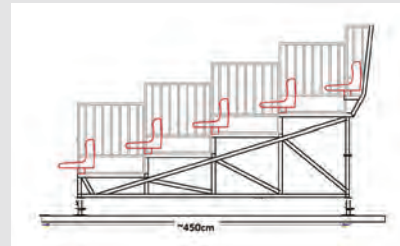

2 SIRALI
TRİBÜN

3 SIRALI
TRİBÜN

4 SIRALI
TRİBÜN

SAHA UYGULAMALARI

PARKE SPOR ZEMİNLERİ

- Profesyonel ve amatör spor aktiviteleri için uygundur.

AKRİLİK SPOR ZEMİNLERİ

- Zemine 1 kat akrilik resurfacer (asfalt dolgu katı) uygulanması
- Zemine 3 kat cushion (yastık katı) uygulanması (*isteğe bağlıdır*)
- Zemine 2 kat renk katları uygulanması
- Line marking ile oyun çizgilerinin çizilmesi