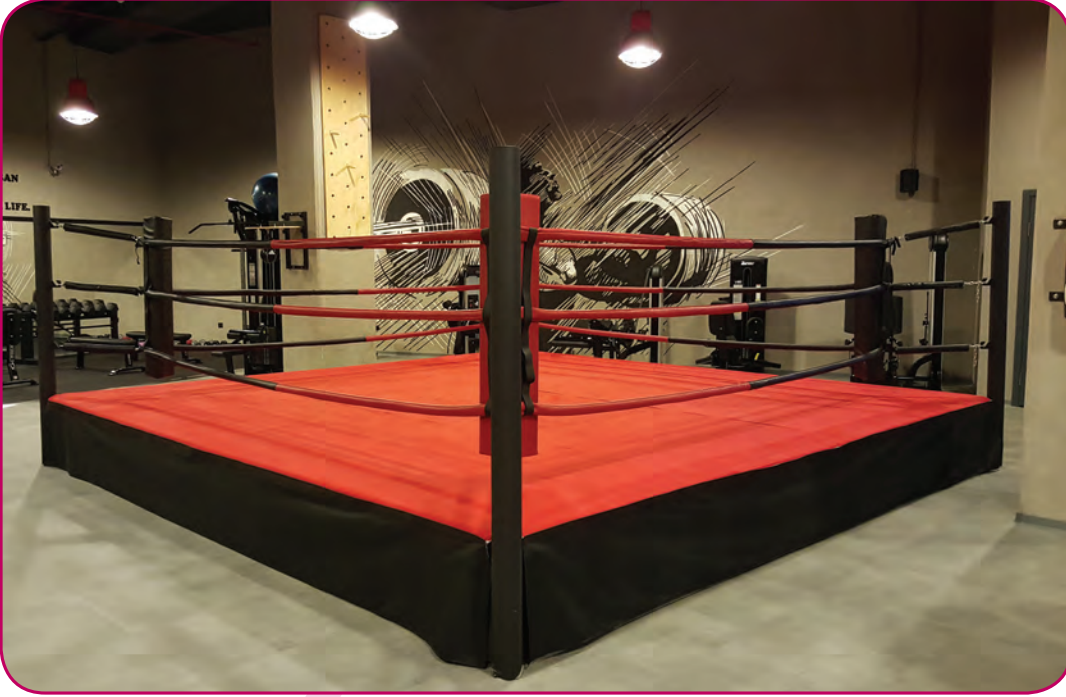

GM-9540

MAÇ TİPİ

- 7,8x7,8m AIBA Standartlarında ya da 7x7m Ebatlarında Profesyonel Maç Ringi
- 1m Zemin Yüksekliği
- Özel Canvas Branda, Alt Ahşaplar 20mm Playwood, Metal Konstrüksiyon Aksam Komple Elektrostatik Fırın Boyalı
- Komple Demonte Sistem