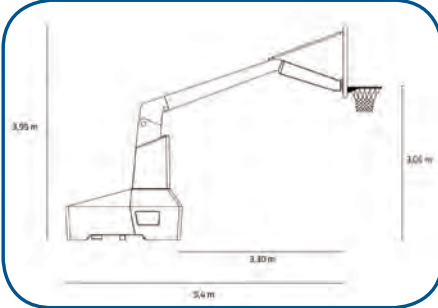

FIBA ONAYLI POTALAR

- 12mm Temperli Cam Panyalı
- Profesyonel Esnek Tip Çemberli
- Koruyucu Döşemeli
- Elektrik Motorlu Katlanabilir Sistem
- **FIBA Onay Belgesi - Level 1**

Red 15

DÖŞEME RENK OPSİYONLARI

01	02	03	04	05	06	07	08	09	10
Mavi	Kırmızı	Beyaz	Turuncu	Sarı	Krem Rengi	Gri	Siyah	Lacivert	Yeşil