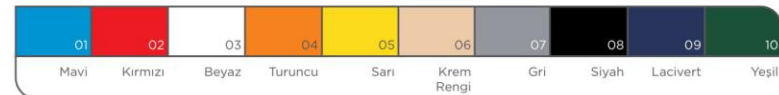

DÖŞEME RENK OPSİYONLARI