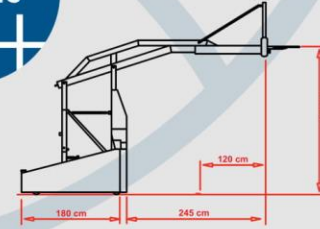

BASKETBOL POTASI

- Profesyonel Kulüp Model Basketbol Potası

- Seyyar, Tekerlekli, Ağırlıklı, Katlanabilir
- 12mm (6mm+6mm) Temperli Cam Panyalı
- Profesyonel Esnek Tip Çemberli
- Koruyucu Döşemeli
- Yaylı Katlanabilir Sistem
- Opsiyonel 12mm ya da 15mm Akrilik Cam Panyalı