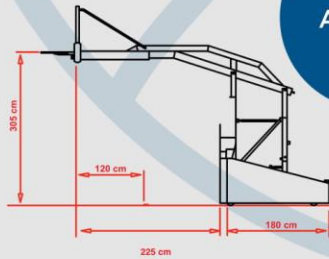

AD-1225

BASKETBOL POTASI

• Profesyonel Kolej Model Basketbol Potası

- Seyyar, Tekerlekli, Ağırlıklı, Katlanabilir
- 12mm (6mm+6mm) Temperli Cam Panyalı
- Profesyonel Esnek Tip Çemberli
- Koruyucu Döşemeli
- Yaylı Katlanabilir Sistem
- Opsiyonel 12mm ya da 15mm Akrilik Cam Panyalı

BT-7117