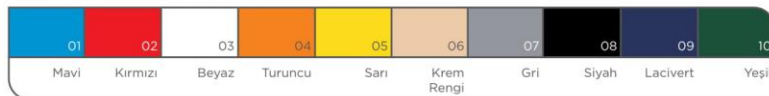

DÖŞEME RENK OPSİYONLARI