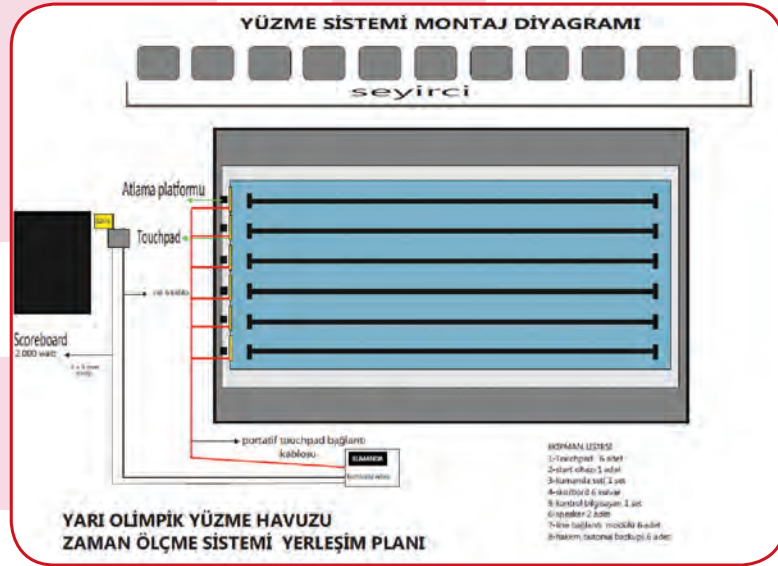

YÜZME SKORBORD

- 145x200cm özel lazer kesim
- Elektrostatik fırın boyalı dış kasa
- 13x25cm display boyutu
- Oyuncu kulvar göstergeleri
- Oyuncu yarış sonucu derecesi
- Dakika, saniye ve salise göstergeleri
- Su geçirmez kulvar başı el butonları
- Otomatik start kornası
- 2 yıl garanti
- **Uzaktan Kumandalı**

SB-14