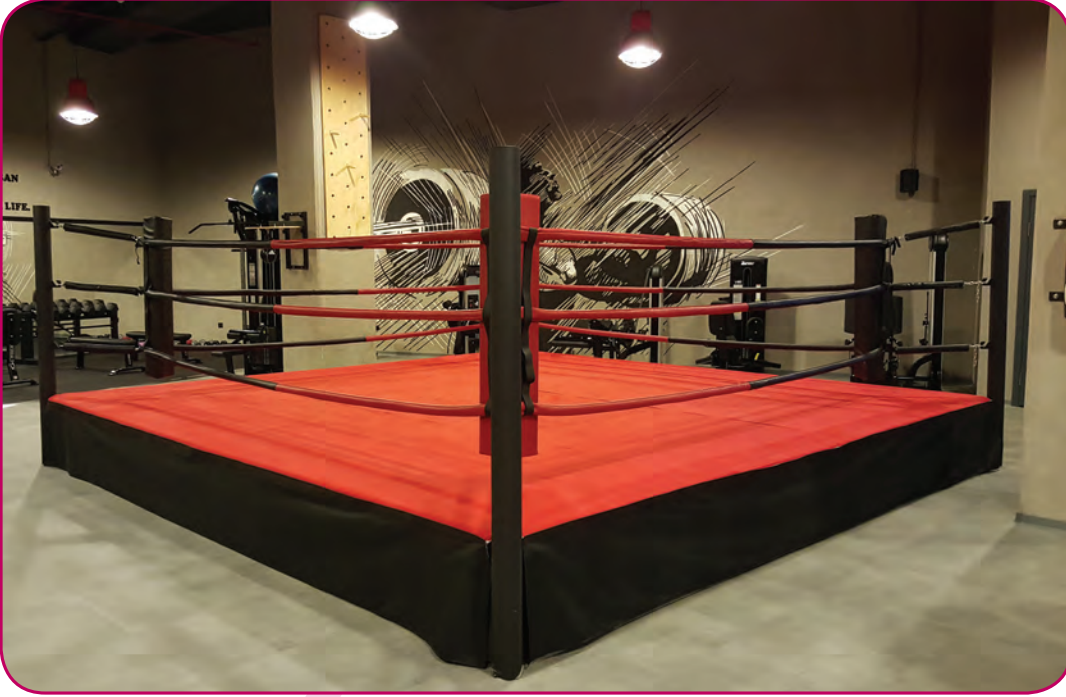

BOKS RİNGLERİ

GM-9540

MAÇ TİPİ

- 7,8x7,8m AIBA Standartlarında ya da 7x7m Ebatlarında Profesyonel Maç Ringi
- 1m Zemin Yüksekliği
- Özel Canvas Branda, Alt Ahşaplar 20mm Playwood, Metal Konstrüksiyon Aksam Komple Elektrostatik Fırın Boyalı
- Komple Demonte Sistem

GM-9540/3

ZEMİNDEN YÜKSEK ANTRENMAN

- 6x6m, 5x5m ve 4x4m gibi Değişik Ölçülerde
- Zeminden 30-50cm Yükseklikte
- Özel Canvas Kumaş, Profesyonel Antrenman Ringi
- Metal Konstrüksiyon Aksam Komple Elektrostatik Fırın Boyalı
- Komple Demonte Sistem