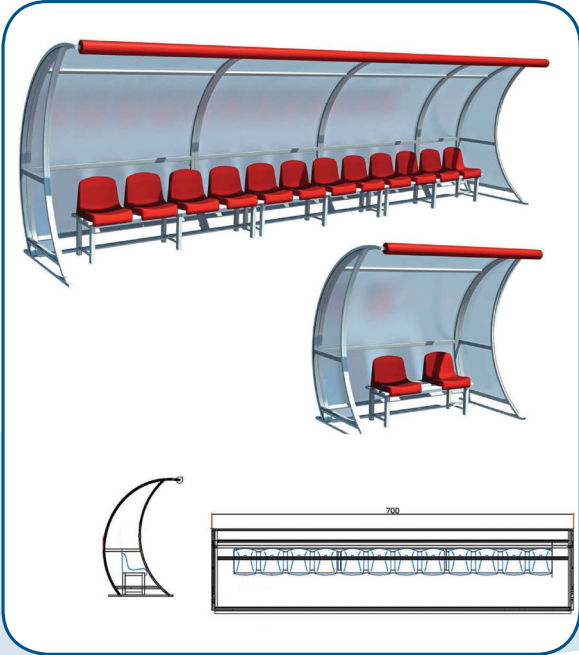

FT-9004

YEDEK OYUNCU KULÜBELERİ

• 12-14 Kişilik

- PVC Arkalıklı Koltuklu
- İstenilen Kişi Sayısı Kadar Yapılabilir.
- Metal Konstrüksiyon Kısmı Daldırma Galvaniz Kaplı
- Sırt kısımlar Oluklu Polikarbon
- Yan Alt Kısımlar Sac Levha İle Kaplı