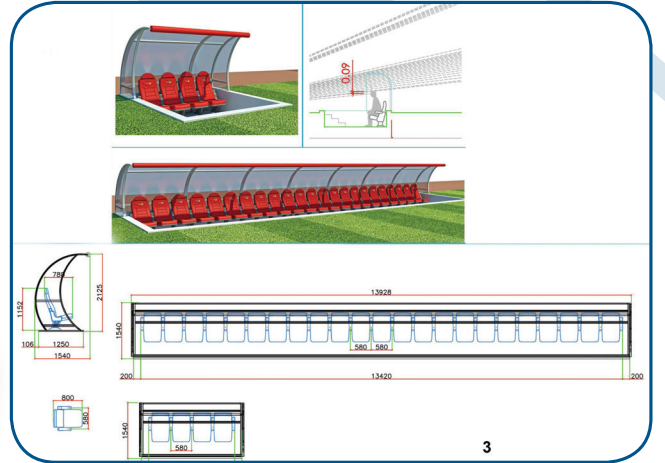

FT-9004/1

YEDEK OYUNCU KULÜBELERİ

• Profesyonel Model

- Profesyonel Sistem Katlanır Koltuklar (İsteğe Göre Isıtmalı Koltuk)
- İstenilen Kişi Sayısı Kadar Yapılabilir.
- Metal Konstrüksiyon Kısmı Daldırma Galvaniz Kaplı
- Sirt Kısımlar Şeffaf Kırılmaz Solid Kaplama