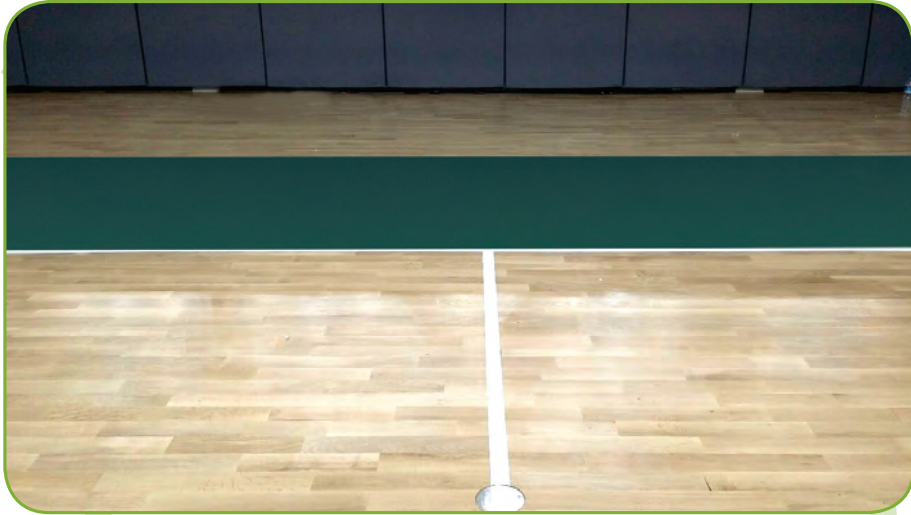

SAHA UYGULAMALARI

## PARKE SPOR ZEMİNLERİ

- Profesyonel ve amatör spor aktiviteleri için uygundur.

## AKRİLİK SPOR ZEMİNLERİ

- Zemine 1 kat akrilik resurfacer (asfalt dolgu katı) uygulanması
- Zemine 3 kat cushion (yastık katı) uygulanması (\*isteğe bağlıdır\*)
- Zemine 2 kat renk katları uygulanması
- Line marking ile oyun çizgilerinin çizilmesi