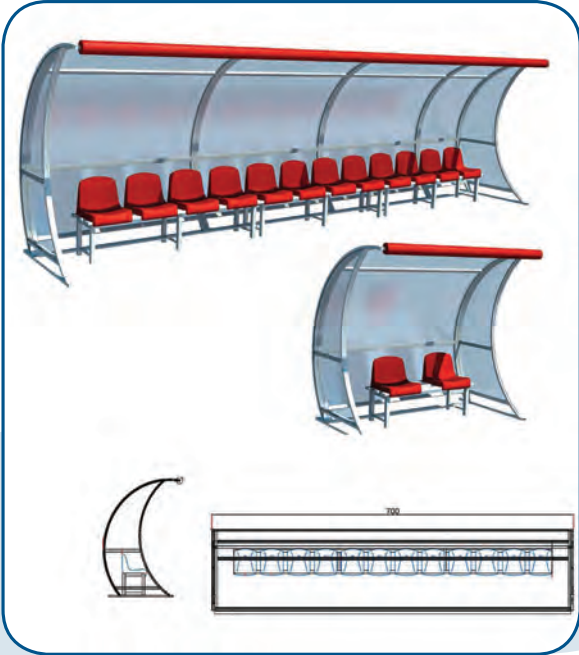

Yedek Oyuncu Kulübesi

YEDEK OYUNCU KULÜBELERİ

• Profesyonel Model

- Profesyonel Sistem Katlanır Koltuklar (İsteğe Göre Isıtılmalı Koltuk)
- İstenilen Kişi Sayısı Kadar Yapılabilir.
- Metal Konstrüksiyon Kısmı Daldırma Galvaniz Kaplı
- Sirt Kısımlar Şeffaf Kırılmaz Solid Kaplama

FT-9004/1

FT-9004

YEDEK OYUNCU KULÜBELERİ

• 12-14 Kişilik

- PVC Arkalıklı Koltuklu
- İstenilen Kişi Sayısı Kadar Yapılabilir.
- Metal Konstrüksiyon Kısmı Daldırma Galvaniz Kaplı
- Sırt kısımlar Oluklu Polikarbon
- Yan Alt Kısımlar Sac Levha İle Kaplı

FT-9006

YEDEK OYUNCU KULÜBELERİ

• 4-6-8 Kişilik

- PVC Arkalıklı Koltuklu
- İstenilen Kişi Sayısı Kadar Yapılabilir.
- Metal Konstrüksiyon Kısmı Daldırma Galvaniz Kaplı
- Sırt kısımlar Oluklu Polikarbon
- Yan Alt Kısımlar Sac Levha İle Kaplı

FT-9018

YEDEK OYUNCU KULÜBELERİ

- Bench Korumalıđı
- 2m Eninde Şeffaf Kırılmaz Solid Kaplı
- İstenilen Renkte Elektrostatik Fırın Boyalı
- Seyyar ya da Sabit Sistem

FUTBOLCU ÇIKIŞ TÜNELİ

- Seyyar Makas Sistemli
- Açılıp Kapanabilir
- İstenilen Renkte PVC Branda Kaplama