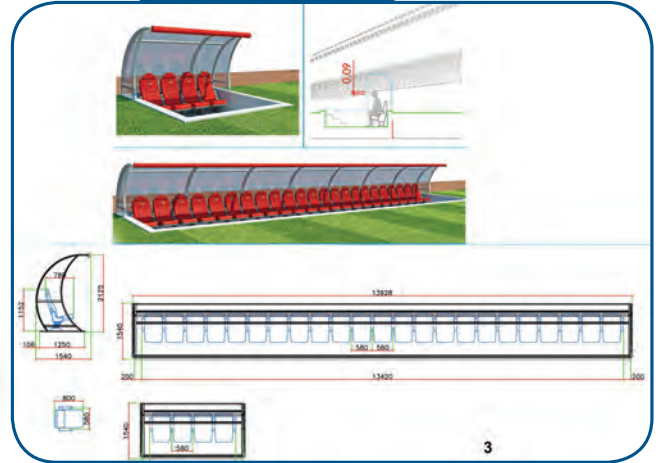

Yedek Oyuncu Kulübesi

YEDEK OYUNCU KULÜBELERİ

• Profesyonel Model

- Profesyonel Sistem Katlanır Koltuklar (İsteğe Göre Isıtılmalı Koltuk)
- İstenilen Kişi Sayısı Kadar Yapılabilir.
- Metal Konstrüksiyon Kısmı Daldırma Galvaniz Kaplı
- Sirt Kısımlar Şeffaf Kırılmaz Solid Kaplama

FT-9004/1

FT-9004

YEDEK OYUNCU KULÜBELERİ

• 12-14 Kişilik

- PVC Arkalıklı Koltuklu
- İstenilen Kişi Sayısı Kadar Yapılabilir.
- Metal Konstrüksiyon Kısmı Daldırma Galvaniz Kaplı
- Sırt kısımlar Oluklu Polikarbon
- Yan Alt Kısımlar Sac Levha İle Kaplı

FT-9006

YEDEK OYUNCU KULÜBELERİ

• 4-6-8 Kişilik

- PVC Arkalıklı Koltuklu
- İstenilen Kişi Sayısı Kadar Yapılabilir.
- Metal Konstrüksiyon Kısmı Daldırma Galvaniz Kaplı
- Sırt kısımlar Oluklu Polikarbon
- Yan Alt Kısımlar Sac Levha İle Kaplı

FT-9018

YEDEK OYUNCU KULÜBELERİ

- Bench Korumalıđı
- 2m Eninde Şeffaf Kırılmaz Solid Kaplı
- İstenilen Renkte Elektrostatik Fırın Boyalı
- Seyyar ya da Sabit Sistem

FUTBOLCU ÇIKIŞ TÜNELİ

- Seyyar Makas Sistemli
- Açılıp Kapanabilir
- İstenilen Renkte PVC Branda Kaplama